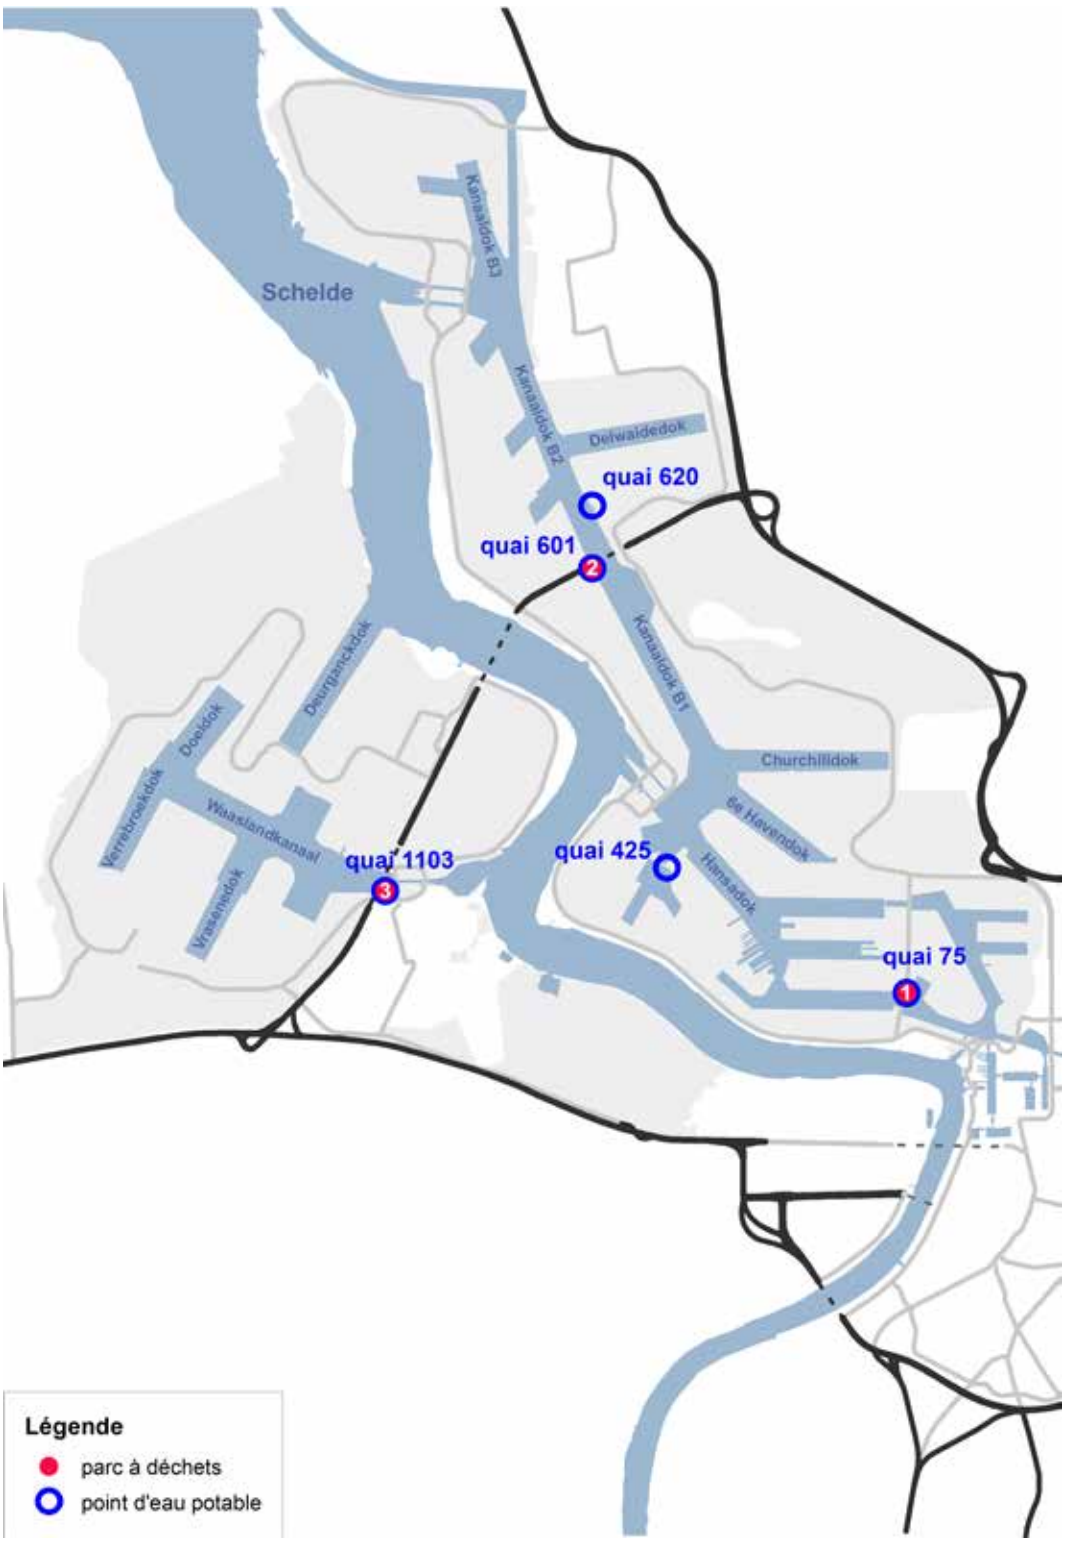

Légende

- parc à déchets
- point d'eau potable

DÉCHETTERIES

- 1 Quai 75 – Noordkasteelpark (Rive droite)
  Du lundi au vendredi de 07.30 à 15.30,
  pas le week-end et les jours fériés
- 2 Quai 601 - Lillopark (Rive droite)
  Du lundi au vendredi le 07.30 à 15.30,
  pas le week-end et les jours fériés
- 3 Quai 1103 – Kallopark (Rive gauche)
  Du lundi au vendredi de 07.30 à 15.30,
  pas le week-end et les jours fériés

DÉSHUILEUR UNIQUEMENT SUR LA RIVE DROITE

Appel du déshuileur
(Martens Cleaning pour le compte de l’Autorité Portuaire Communale d’Anvers)
T +32 3 229 73 33
VHF c. 82.

Heures d'ouverture:

- lundi – vendredi de 09.00 à 17.00
- demande avant 10.00 = collecte le jour même
- demande après 10.00 = collecte le jour ouvrable suivant avant 14.00

Généralités concernant le déshuileur:

- collecte gratuite de 1.000 à 6.000 d’lîtres d’eau de cale

Déshuileur des bassins de Kattendijk, au Bois, d’Asie et de Campine:

- collecte gratuite de 2.000 à 6.000 litres d’eau de cale
- collecte dans les 14 jours de la demande

Pour plus d’informations:

- www.portofantwerp.com/afvalbeleid
- T +32 3 205 24 03
- milieu@portofantwerp.com